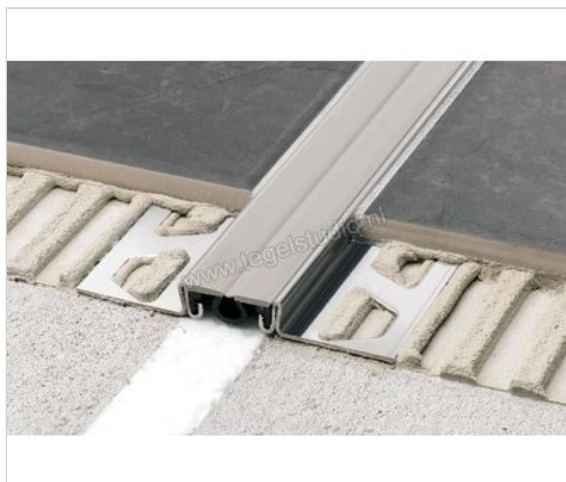

Schlüter Systems DILEX-EKSBT 20 Bouwscheidingsvoegprofiel Roestvast staal V2A DA - donker antraciet Sterkte: 14 mm Breedte: 27 mm Lengte: 2,5 m

<b>Artikelnummer</b>	KSV2A140BT20DA
<b>Fabrikant</b>	Schlüter Systems
<b>Serie</b>	DILEX-EKSBT 20
<b>Kleur</b>	DA - donker antraciet
<b>Soort</b>	Bouwscheidingsvoegprofiel
<b>Materiaal</b>	Roestvast staal V2A
<b>EAN nummer</b>	4011832167669
<b>Gewicht</b>	2,006 KG/Stuk
<b>Stuks per pakket</b>	1
<b>Breedte mm</b>	27
<b>Hoogte mm</b>	14
<b>Lengte m</b>	2,5
<b>Bestel-/levertijd</b>	Levertijd c.a. 3 weken