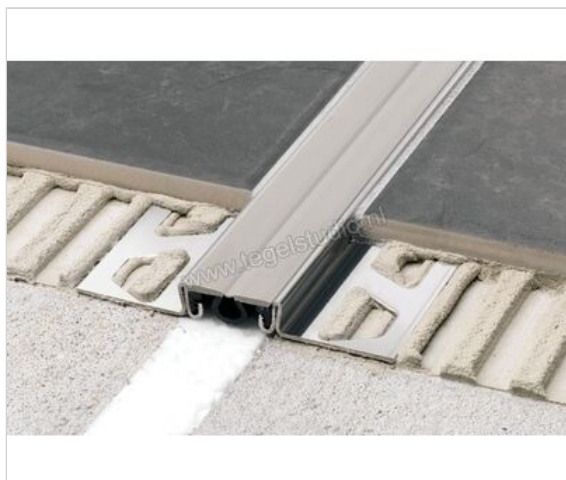

Schlüter Systems DILEX-EKSBT 20 Bouwscheidingsvoegprofiel Roestvast staal V2A DA - donker antraciet Sterkte: 21 mm Breedte: 27 mm Lengte: 2,5 m

Artikelnummer	KSV2A210BT20DA
Fabrikant	Schlüter Systems
Serie	DILEX-EKSBT 20
Kleur	DA - donker antraciet
Soort	Bouwscheidingsvoegprofiel
Materiaal	Roestvast staal V2A
EAN nummer	4011832183126
Gewicht	2,258 KG/Stuk
Stuks per pakket	1
Breedte mm	27
Hoogte mm	21
Lengte m	2,5
Bestel-/levertijd	Levertijd c.a. 3 weken