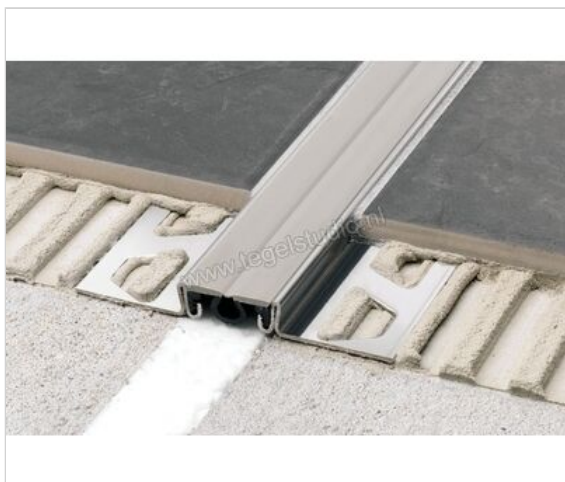

Schlüter Systems DILEX-EKSBT 30 Bouwscheidingsvoegprofiel Roestvast staal V2A DA - donker antraciet Sterkte: 16 mm Breedte: 37 mm Lengte: 2,5 m

<b>Artikelnummer</b>	KSV2A160BT30DA
<b>Fabrikant</b>	Schlüter Systems
<b>Serie</b>	DILEX-EKSBT 30
<b>Kleur</b>	DA - donker antraciet
<b>Soort</b>	Bouwscheidingsvoegprofiel
<b>Materiaal</b>	Roestvast staal V2A
<b>EAN nummer</b>	4011832168437
<b>Gewicht</b>	2,182 KG/Stuk
<b>Stuks per pakket</b>	1
<b>Breedte mm</b>	37
<b>Hoogte mm</b>	16
<b>Lengte m</b>	2,5
<b>Bestel-/levertijd</b>	Levertijd c.a. 3 weken