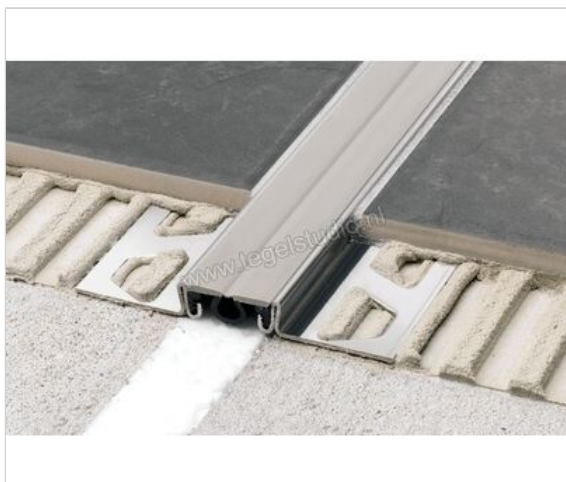

Schlüter Systems DILEX-EKSBT 30 Bouwscheidingsvoegprofiel Roestvast staal V2A DA - donker antraciet Sterkte: 30 mm Breedte: 37 mm Lengte: 2,5 m

Artikelnummer	KSV2A300BT30DA
Fabrikant	Schlüter Systems
Serie	DILEX-EKSBT 30
Kleur	DA - donker antraciet
Soort	Bouwscheidingsvoegprofiel
Materiaal	Roestvast staal V2A
EAN nummer	4011832183393
Gewicht	2,724 KG/Stuk
Stuks per pakket	1
Breedte mm	37
Hoogte mm	30
Lengte m	2,5
Bestel-/levertijd	Levertijd c.a. 3 weken