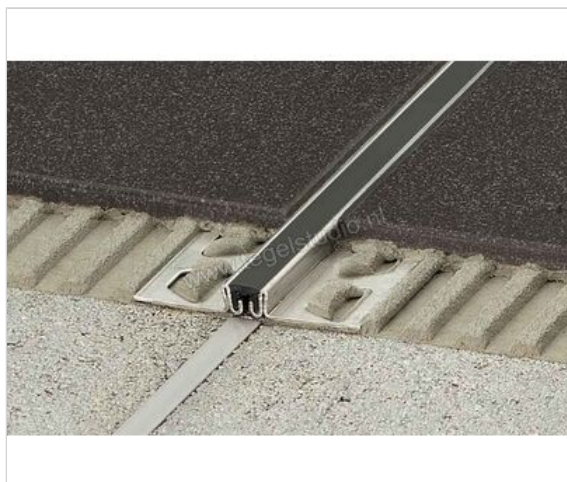

Schlüter Systems DILEX-EKSN Bewegingsvoegprofiel Roestvast staal V2A DA - donker antraciet
Sterkte: 10 mm Lengte: 2,5 m

Artikelnummer	EKSN100DA
Fabrikant	Schlüter Systems
Serie	DILEX-EKSN
Kleur	DA - donker antraciet
Soort	Bewegingsvoegprofiel
Materiaal	Roestvast staal V2A
EAN nummer	4011832167744
Gewicht	1,704 KG/Stuk
Stuks per pakket	1
Hoogte mm	10
Lengte m	2,5
Bestel-/levertijd	Levertijd c.a. 3 weken