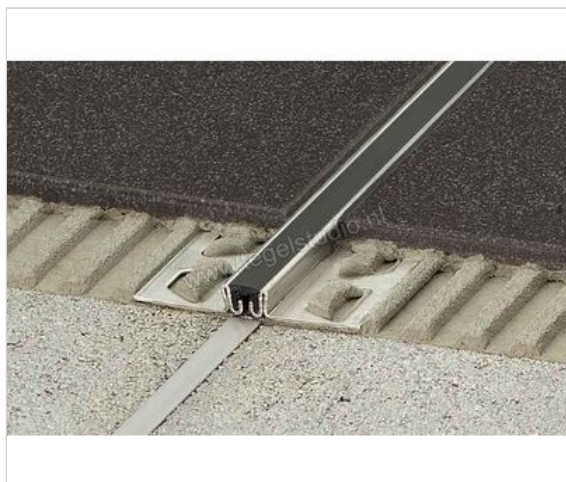

Schlüter Systems DILEX-EKSN Bewegingsvoegprofiel Roestvast staal V2A DA - donker antraciet  
Sterkte: 12,5 mm Lengte: 2,5 m

<b>Artikelnummer</b>	EKSN125DA
<b>Fabrikant</b>	Schlüter Systems
<b>Serie</b>	DILEX-EKSN
<b>Kleur</b>	DA - donker antraciet
<b>Soort</b>	Bewegingsvoegprofiel
<b>Materiaal</b>	Roestvast staal V2A
<b>EAN nummer</b>	4011832167768
<b>Gewicht</b>	1,934 KG/Stuk
<b>Stuks per pakket</b>	1
<b>Hoogte mm</b>	12,5
<b>Lengte m</b>	2,5
<b>Bestel-/levertijd</b>	Levertijd c.a. 3 weken