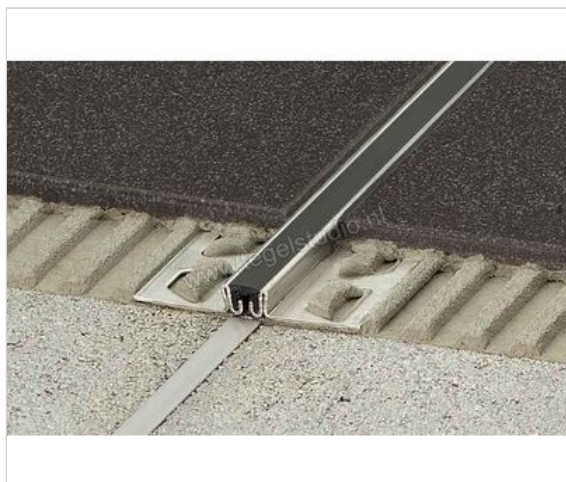

Schlüter Systems DILEX-EKSN Bewegingsvoegprofiel Roestvast staal V2A DA - donker antraciet
Sterkte: 16 mm Lengte: 2,5 m

Artikelnummer	EKSN160DA
Fabrikant	Schlüter Systems
Serie	DILEX-EKSN
Kleur	DA - donker antraciet
Soort	Bewegingsvoegprofiel
Materiaal	Roestvast staal V2A
EAN nummer	4011832167782
Gewicht	1,934 KG/Stuk
Stuks per pakket	1
Hoogte mm	16
Lengte m	2,5
Bestel-/levertijd	Levertijd c.a. 3 weken