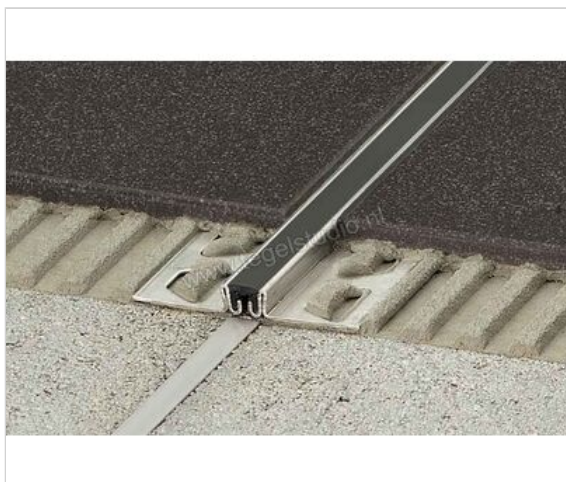

Schlüter Systems DILEX-EKSN Bewegingsvoegprofiel Roestvast staal V2A DA - donker antraciet
Sterkte: 18,5 mm Lengte: 2,5 m

Artikelnummer	EKSN185DA
Fabrikant	Schlüter Systems
Serie	DILEX-EKSN
Kleur	DA - donker antraciet
Soort	Bewegingsvoegprofiel
Materiaal	Roestvast staal V2A
EAN nummer	4011832184581
Gewicht	2,069 KG/Stuk
Stuks per pakket	1
Hoogte mm	18,5
Lengte m	2,5
Bestel-/levertijd	Levertijd c.a. 3 weken