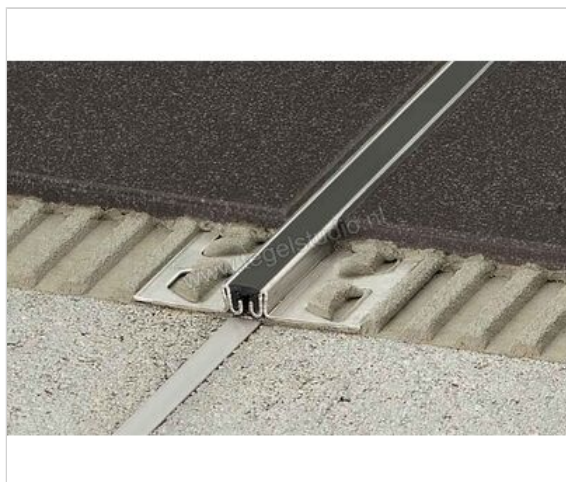

Schlüter Systems DILEX-EKSN Bewegingsvoegprofiel Roestvast staal V2A DA - donker antraciet
Sterkte: 25 mm Lengte: 2,5 m

Artikelnummer	EKSN250DA
Fabrikant	Schlüter Systems
Serie	DILEX-EKSN
Kleur	DA - donker antraciet
Soort	Bewegingsvoegprofiel
Materiaal	Roestvast staal V2A
EAN nummer	4011832184666
Gewicht	2,353 KG/Stuk
Stuks per pakket	1
Hoogte mm	25
Lengte m	2,5
Bestel-/levertijd	Levertijd c.a. 3 weken