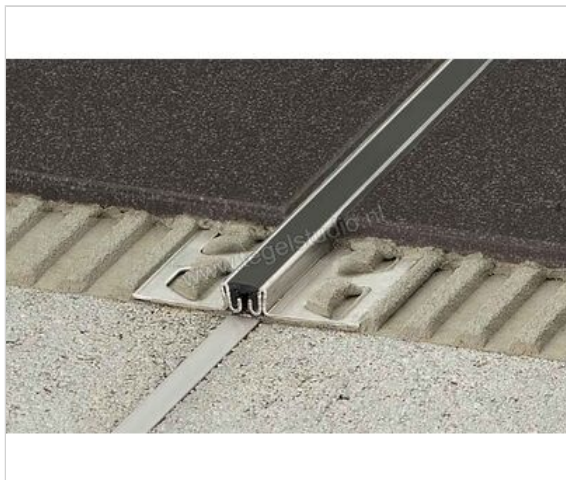

Schlüter Systems DILEX-EKSN Bewegingsvoegprofiel Roestvast staal V2A DA - donker antraciet
Sterkte: 8 mm Lengte: 2,5 m

Artikelnummer	EKSN80DA
Fabrikant	Schlüter Systems
Serie	DILEX-EKSN
Kleur	DA - donker antraciet
Soort	Bewegingsvoegprofiel
Materiaal	Roestvast staal V2A
EAN nummer	4011832184536
Gewicht	1,737 KG/Stuk
Stuks per pakket	1
Hoogte mm	8
Lengte m	2,5
Bestel-/levertijd	Levertijd c.a. 3 weken