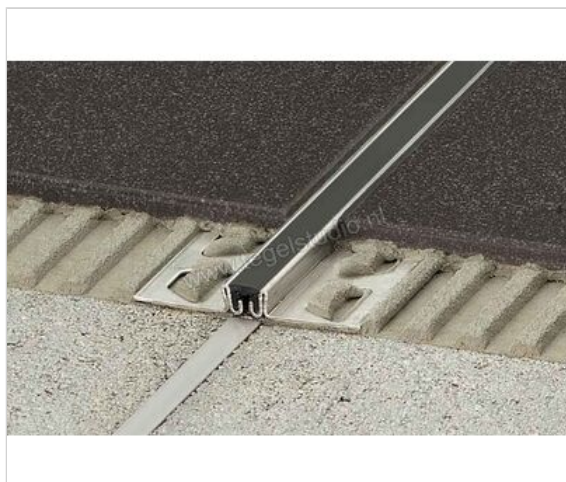

Schlüter Systems DILEX-EKSN Bewegingsvoegprofiel Roestvast staal V2A G - grijs Sterkte: 12,5 mm
Lengte: 2,5 m

Artikelnummer	EKSN125G
Fabrikant	Schlüter Systems
Serie	DILEX-EKSN
Kleur	G - grijs
Soort	Bewegingsvoegprofiel
Materiaal	Roestvast staal V2A
EAN nummer	4011832030741
Gewicht	1,934 KG/Stuk
Stuks per pakket	1
Hoogte mm	12,5
Lengte m	2,5
Bestel-/levertijd	Levertijd c.a. 3 weken