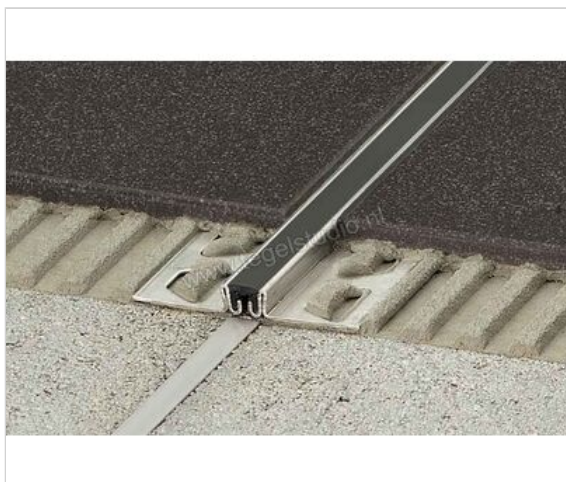

Schlüter Systems DILEX-EKSN Bewegingsvoegprofiel Roestvast staal V4A G - grijs Sterkte: 12,5 mm
Lengte: 2,5 m

Artikelnummer	EKSN125G/V4A
Fabrikant	Schlüter Systems
Serie	DILEX-EKSN
Kleur	G - grijs
Soort	Bewegingsvoegprofiel
Materiaal	Roestvast staal V4A
EAN nummer	4011832058103
Gewicht	1,976 KG/Stuk
Stuks per pakket	1
Hoogte mm	12,5
Lengte m	2,5
Bestel-/levertijd	Levertijd c.a. 3 weken