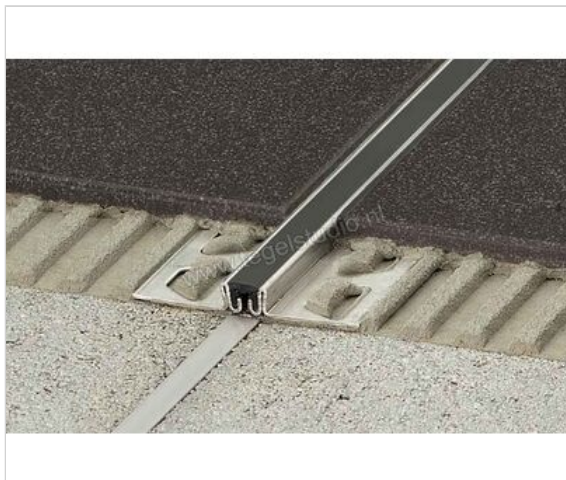

Schlüter Systems DILEX-EKSN Bewegingsvoegprofiel Roestvast staal V4A PG - pastelgrijs Sterkte: 10 mm Lengte: 2,5 m

Artikelnummer	EKSN100PG/V4A
Fabrikant	Schlüter Systems
Serie	DILEX-EKSN
Kleur	PG - pastelgrijs
Soort	Bewegingsvoegprofiel
Materiaal	Roestvast staal V4A
EAN nummer	4011832058004
Gewicht	1,742 KG/Stuk
Stuks per pakket	1
Hoogte mm	10
Lengte m	2,5
Bestel-/levertijd	Levertijd c.a. 3 weken