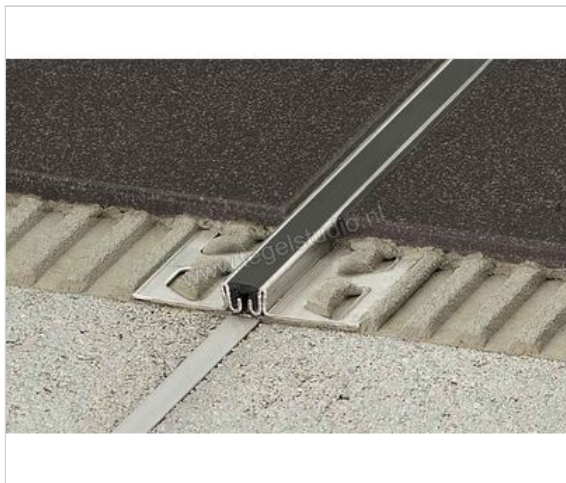

Schlüter Systems DILEX-EKSN Bewegingsvoegprofiel Roestvast staal V2A PG - pastelgrijs Sterkte: 12,5 mm Lengte: 2,5 m

Artikelnummer	EKSN125PG
Fabrikant	Schlüter Systems
Serie	DILEX-EKSN
Kleur	PG - pastelgrijs
Soort	Bewegingsvoegprofiel
Materiaal	Roestvast staal V2A
EAN nummer	4011832030765
Gewicht	1,934 KG/Stuk
Stuks per pakket	1
Hoogte mm	12,5
Lengte m	2,5
Bestel-/levertijd	Levertijd c.a. 3 weken