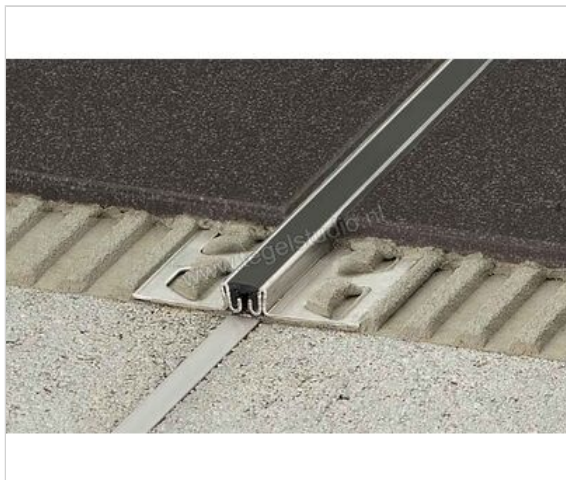

Schlüter Systems DILEX-EKSN Bewegingsvoegprofiel Roestvast staal V4A PG - pastelgrijs Sterkte: 12,5 mm Lengte: 2,5 m

Artikelnummer	EKSN125PG/V4A
Fabrikant	Schlüter Systems
Serie	DILEX-EKSN
Kleur	PG - pastelgrijs
Soort	Bewegingsvoegprofiel
Materiaal	Roestvast staal V4A
EAN nummer	4011832058134
Gewicht	1,976 KG/Stuk
Stuks per pakket	1
Hoogte mm	12,5
Lengte m	2,5
Bestel-/levertijd	Levertijd c.a. 3 weken