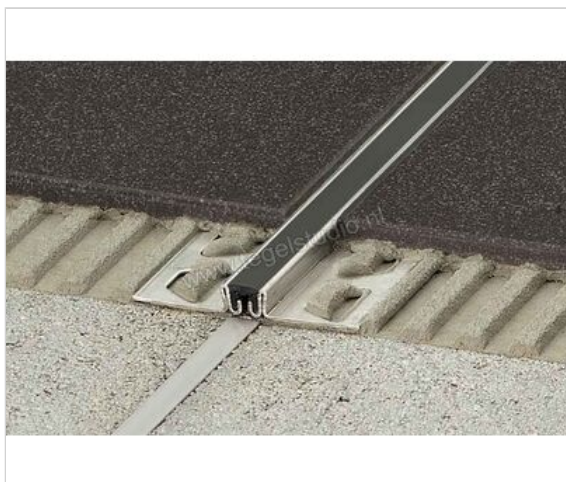

Schlüter Systems DILEX-EKSN Bewegingsvoegprofiel Roestvast staal V4A PG - pastelgrijs Sterkte: 16 mm Lengte: 2,5 m

Artikelnummer	EKSN160PG/V4A
Fabrikant	Schlüter Systems
Serie	DILEX-EKSN
Kleur	PG - pastelgrijs
Soort	Bewegingsvoegprofiel
Materiaal	Roestvast staal V4A
EAN nummer	4011832058233
Gewicht	1,984 KG/Stuk
Stuks per pakket	1
Hoogte mm	16
Lengte m	2,5
Bestel-/levertijd	Levertijd c.a. 3 weken