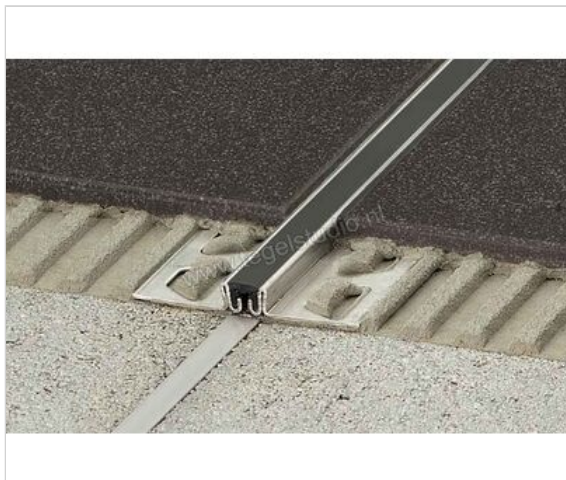

Schlüter Systems DILEX-EKSN Bewegingsvoegprofiel Roestvast staal V2A PG - pastelgrijs Sterkte: 21 mm Lengte: 2,5 m

<b>Artikelnummer</b>	EKSN210PG
<b>Fabrikant</b>	Schlüter Systems
<b>Serie</b>	DILEX-EKSN
<b>Kleur</b>	PG - pastelgrijs
<b>Soort</b>	Bewegingsvoegprofiel
<b>Materiaal</b>	Roestvast staal V2A
<b>EAN nummer</b>	4011832030888
<b>Gewicht</b>	2,138 KG/Stuk
<b>Stuks per pakket</b>	1
<b>Hoogte mm</b>	21
<b>Lengte m</b>	2,5
<b>Bestel-/levertijd</b>	Levertijd c.a. 3 weken