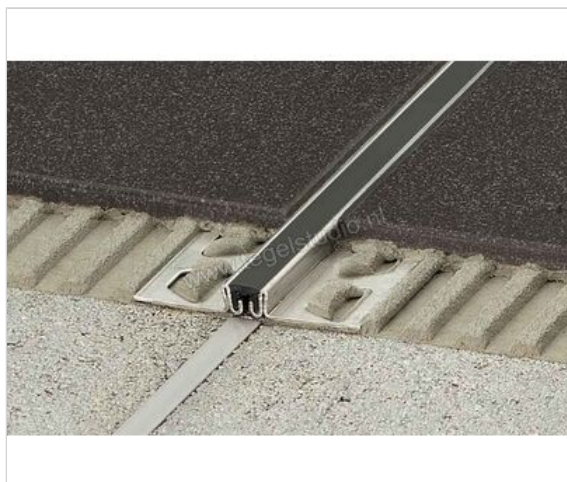

Schlüter Systems DILEX-EKSN Bewegingsvoegprofiel Roestvast staal V2A PG - pastelgrijs Sterkte: 8 mm Lengte: 2,5 m

<b>Artikelnummer</b>	EKSN80PG
<b>Fabrikant</b>	Schlüter Systems
<b>Serie</b>	DILEX-EKSN
<b>Kleur</b>	PG - pastelgrijs
<b>Soort</b>	Bewegingsvoegprofiel
<b>Materiaal</b>	Roestvast staal V2A
<b>EAN nummer</b>	4011832030727
<b>Gewicht</b>	1,737 KG/Stuk
<b>Stuks per pakket</b>	1
<b>Hoogte mm</b>	8
<b>Lengte m</b>	2,5
<b>Bestel-/levertijd</b>	Levertijd c.a. 3 weken