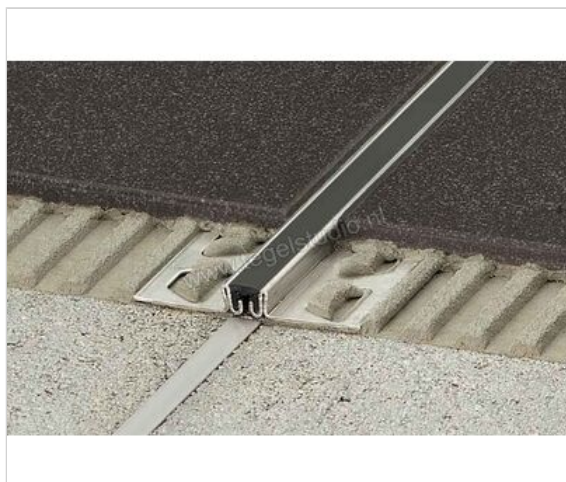

Schlüter Systems DILEX-EKSN Bewegingsvoegprofiel Roestvast staal V4A SG - steengrijs Sterkte: 12,5 mm Lengte: 2,5 m

Artikelnummer	EKSN125SG/V4A
Fabrikant	Schlüter Systems
Serie	DILEX-EKSN
Kleur	SG - steengrijs
Soort	Bewegingsvoegprofiel
Materiaal	Roestvast staal V4A
EAN nummer	4011832182563
Gewicht	1,976 KG/Stuk
Stuks per pakket	1
Hoogte mm	12,5
Lengte m	2,5
Bestel-/levertijd	Levertijd c.a. 3 weken