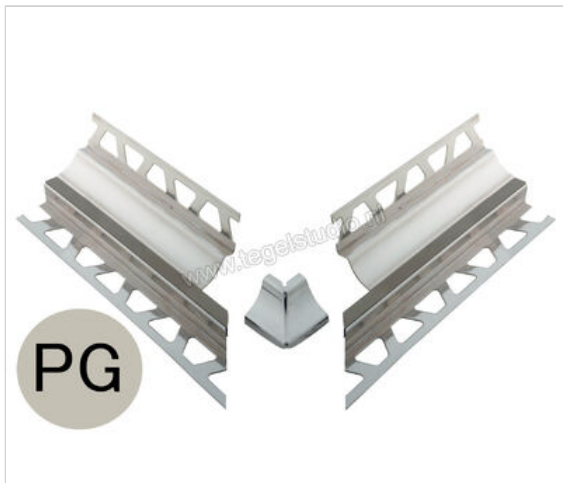

Schlüter Systems DILEX-HKS-E V4A/E 90° Voorgesneden hoek 90° Roestvast staal V4A PG - pastelgrijs Sterkte: 12 mm

Artikelnummer	E90V4AU12/O11PG
Fabrikant	Schlüter Systems
Serie	DILEX-HKS-E V4A/E 90°
Kleur	PG - pastelgrijs
Soort	Voorgesneden hoek 90°
Materiaal	Roestvast staal V4A
EAN nummer	4011832083884
Gewicht	0,42 KG/Set
Stuks per pakket	1
Hoogte mm	12
Bestel-/levertijd	Levertijd c.a. 3 weken