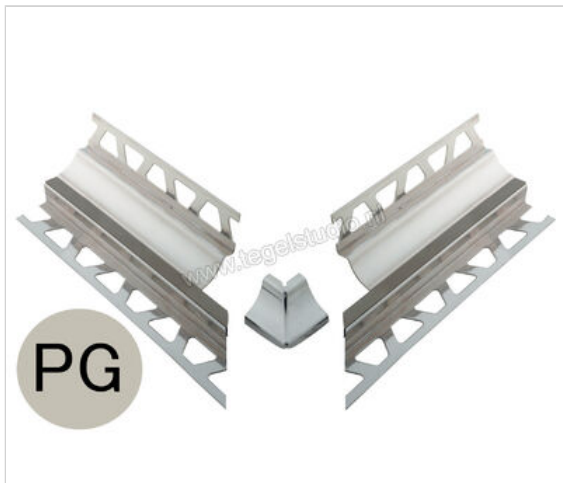

Schlüter Systems DILEX-HKS-E V4A/E 90° Voorgesneden hoek 90° Roestvast staal V4A PG - pastelgrijs Sterkte: 14 mm

<b>Artikelnummer</b>	E90V4AU14/O7PG
<b>Fabrikant</b>	Schlüter Systems
<b>Serie</b>	DILEX-HKS-E V4A/E 90°
<b>Kleur</b>	PG - pastelgrijs
<b>Soort</b>	Voorgesneden hoek 90°
<b>Materiaal</b>	Roestvast staal V4A
<b>EAN nummer</b>	4011832084065
<b>Gewicht</b>	0,42 KG/Set
<b>Stuks per pakket</b>	1
<b>Hoogte mm</b>	14
<b>Bestel-/levertijd</b>	Levertijd c.a. 3 weken