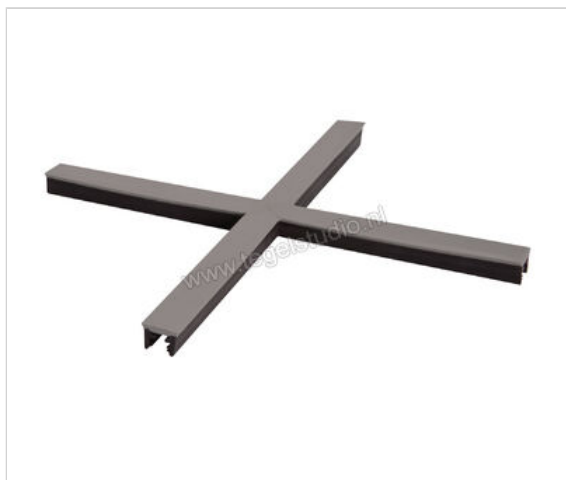

Schlüter Systems DILEX-KS-K Toebehoren Kruisvormige inlage 150x150 mm EPDM (ethyleeneropyeendieen) DA - donker antraciet Breedte: 150 mm Lengte: 0,15 m

Artikelnummer	KSEK/DA
Fabrikant	Schlüter Systems
Serie	DILEX-KS-K
Kleur	DA - donker antraciet
Soort	Toebehoren
Speciale eigenschap	Kruisvormige inlage 150x150 mm
Materiaal	EPDM (ethyleeneropyeendieen)
EAN nummer	4011832167287
Gewicht	0,023 KG/Stuk
Stuks per pakket	1
Breedte mm	150
Lengte m	0,15
Bestel-/levertijd	Levertijd c.a. 3 weken