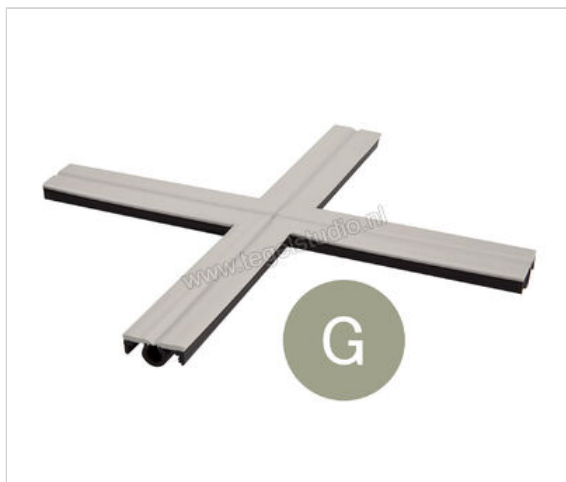

Schlüter Systems DILEX-KSBT 20/K Kruisvormige inlage Toebehoren voor KSBT 20 EPDM (ethyleeneropyeendieen) G - grijs Lengte: 0,2 m

Artikelnummer	KSG20K/G
Fabrikant	Schlüter Systems
Serie	DILEX-KSBT 20/K
Kleur	G - grijs
Soort	Kruisvormige inlage
Speciale eigenschap	Toebehoren voor KSBT 20
Materiaal	EPDM (ethyleeneropyeendieen)
EAN nummer	4011832167300
Gewicht	0,051 KG/Stuk
Stuks per pakket	1
Lengte m	0,2
Bestel-/levertijd	Levertijd c.a. 3 weken