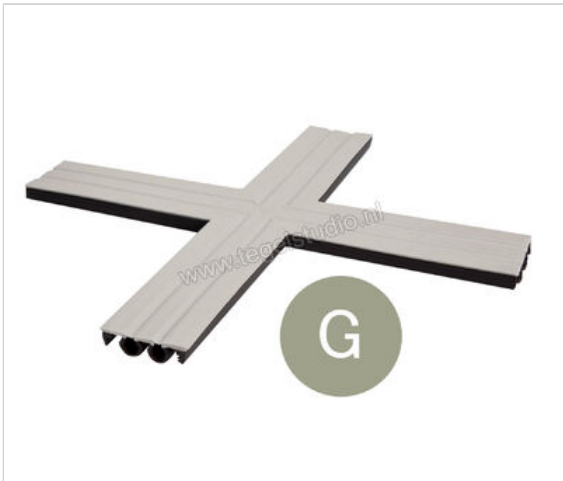

Schlüter Systems DILEX-KSBT 30/K Kruisvormige inlage Toebehoren voor KSBT 30 EPDM (ethyleeneropyeendieen) G - grijs Lengte: 0,2 m

<b>Artikelnummer</b>	KSG30K/G
<b>Fabrikant</b>	Schlüter Systems
<b>Serie</b>	DILEX-KSBT 30/K
<b>Kleur</b>	G - grijs
<b>Soort</b>	Kruisvormige inlage
<b>Speciale eigenschap</b>	Toebehoren voor KSBT 30
<b>Materiaal</b>	EPDM (ethyleeneropyeendieen)
<b>EAN nummer</b>	4011832167379
<b>Gewicht</b>	0,055 KG/Stuk
<b>Stuks per pakket</b>	1
<b>Lengte m</b>	0,2
<b>Bestel-/levertijd</b>	Levertijd c.a. 3 weken