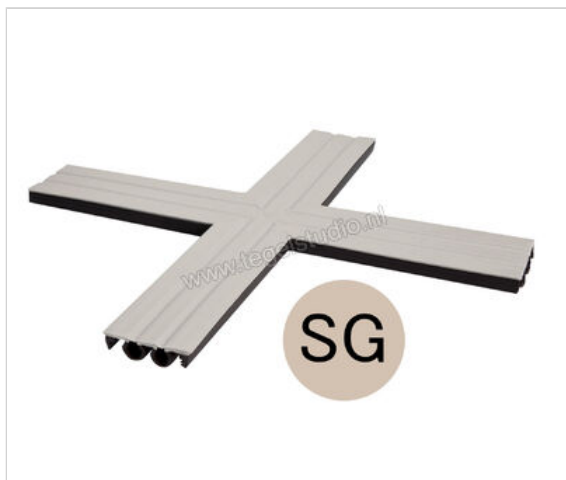

Schlüter Systems DILEX-KSBT 30/K Kruisvormige inlage Toebehoren voor KSBT 30 EPDM (ethyleeneropyeendieen) SG - steengrijs Lengte: 0,2 m

<b>Artikelnummer</b>	KSG30K/SG
<b>Fabrikant</b>	Schlüter Systems
<b>Serie</b>	DILEX-KSBT 30/K
<b>Kleur</b>	SG - steengrijs
<b>Soort</b>	Kruisvormige inlage
<b>Speciale eigenschap</b>	Toebehoren voor KSBT 30
<b>Materiaal</b>	EPDM (ethyleeneropyeendieen)
<b>EAN nummer</b>	4011832167430
<b>Gewicht</b>	0,055 KG/Stuk
<b>Stuks per pakket</b>	1
<b>Lengte m</b>	0,2
<b>Bestel-/levertijd</b>	Levertijd c.a. 3 weken