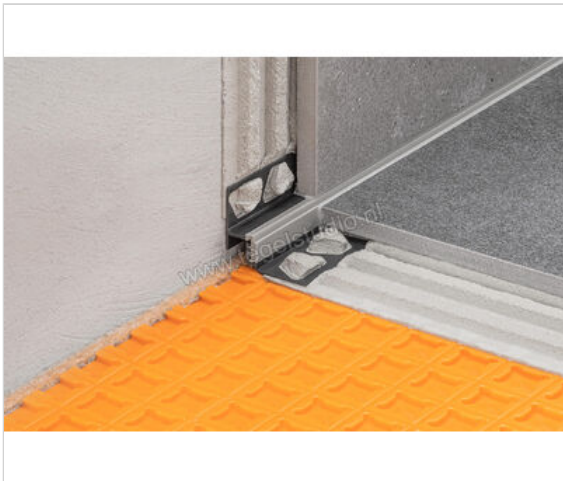

Schlüter Systems DILEX-RF Randvoegprofiel PVC (polyvinylchloride) G - grijs Sterkte: 10 mm Lengte: 2,5 m

Artikelnummer	RFU100/O180G
Fabrikant	Schlüter Systems
Serie	DILEX-RF
Kleur	G - grijs
Soort	Randvoegprofiel
Materiaal	PVC (polyvinylchloride)
EAN nummer	4011832100734
Gewicht	0,443 KG/Stuk
Stuks per pakket	1
Hoogte mm	10
Lengte m	2,5
Bestel-/levertijd	Levertijd c.a. 3 weken