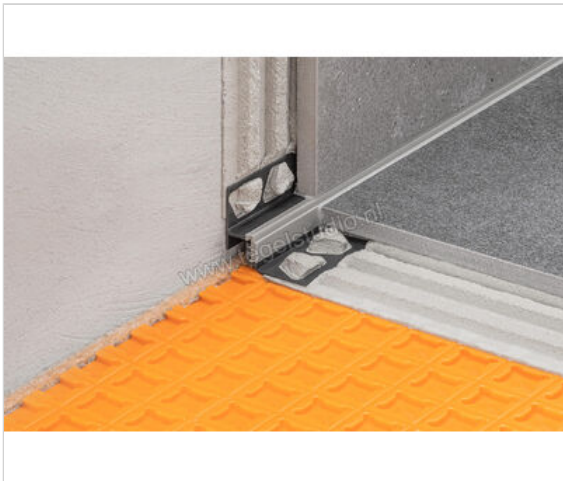

Schlüter Systems DILEX-RF Randvoegprofiel PVC (polyvinylchloride) G - grijs Sterkte: 12,5 mm Lengte: 2,5 m

<b>Artikelnummer</b>	RFU125/O150G
<b>Fabrikant</b>	Schlüter Systems
<b>Serie</b>	DILEX-RF
<b>Kleur</b>	G - grijs
<b>Soort</b>	Randvoegprofiel
<b>Materiaal</b>	PVC (polyvinylchloride)
<b>EAN nummer</b>	4011832100819
<b>Gewicht</b>	0,438 KG/Stuk
<b>Stuks per pakket</b>	1
<b>Hoogte mm</b>	12,5
<b>Lengte m</b>	2,5
<b>Bestel-/levertijd</b>	Levertijd c.a. 3 weken