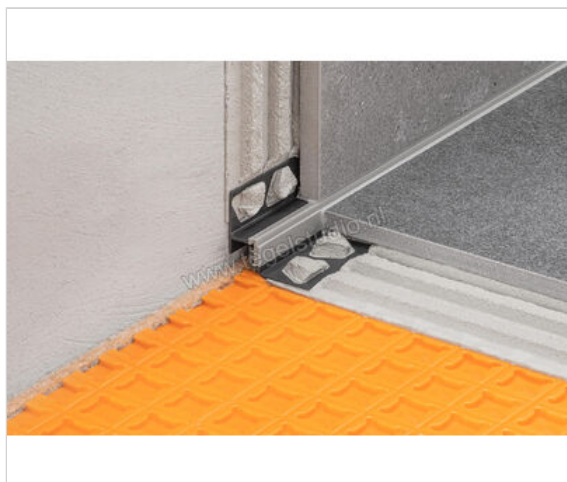

Schlüter Systems DILEX-RF Randvoegprofiel PVC (polyvinylchloride) G - grijs Sterkte: 12,5 mm Lengte: 2,5 m

Artikelnummer	RFU125/O180G
Fabrikant	Schlüter Systems
Serie	DILEX-RF
Kleur	G - grijs
Soort	Randvoegprofiel
Materiaal	PVC (polyvinylchloride)
EAN nummer	4011832100840
Gewicht	0,453 KG/Stuk
Stuks per pakket	1
Hoogte mm	12,5
Lengte m	2,5
Bestel-/levertijd	Levertijd c.a. 3 weken