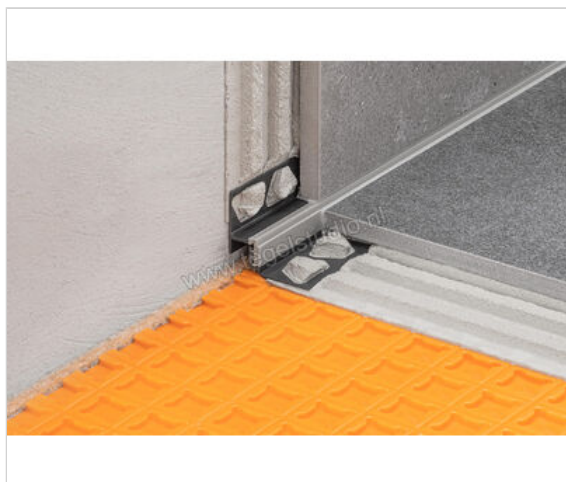

Schlüter Systems DILEX-RF Randvoegprofiel PVC (polyvinylchloride) G - grijs Sterkte: 12,5 mm Lengte: 2,5 m

<b>Artikelnummer</b>	RFU125/O80G
<b>Fabrikant</b>	Schlüter Systems
<b>Serie</b>	DILEX-RF
<b>Kleur</b>	G - grijs
<b>Soort</b>	Randvoegprofiel
<b>Materiaal</b>	PVC (polyvinylchloride)
<b>EAN nummer</b>	4011832100864
<b>Gewicht</b>	0,393 KG/Stuk
<b>Stuks per pakket</b>	1
<b>Hoogte mm</b>	12,5
<b>Lengte m</b>	2,5
<b>Bestel-/levertijd</b>	Levertijd c.a. 3 weken