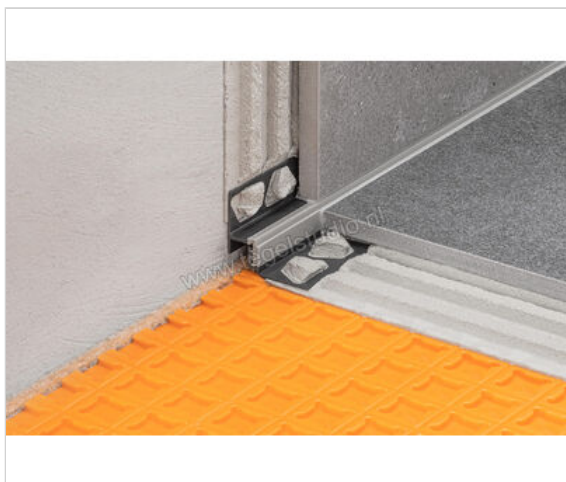

Schlüter Systems DILEX-RF Randvoegprofiel PVC (polyvinylchloride) G - grijs Sterkte: 15 mm Lengte: 2,5 m

Artikelnummer	RFU150/O100G
Fabrikant	Schlüter Systems
Serie	DILEX-RF
Kleur	G - grijs
Soort	Randvoegprofiel
Materiaal	PVC (polyvinylchloride)
EAN nummer	4011832100888
Gewicht	0,413 KG/Stuk
Stuks per pakket	1
Hoogte mm	15
Lengte m	2,5
Bestel-/levertijd	Levertijd c.a. 3 weken