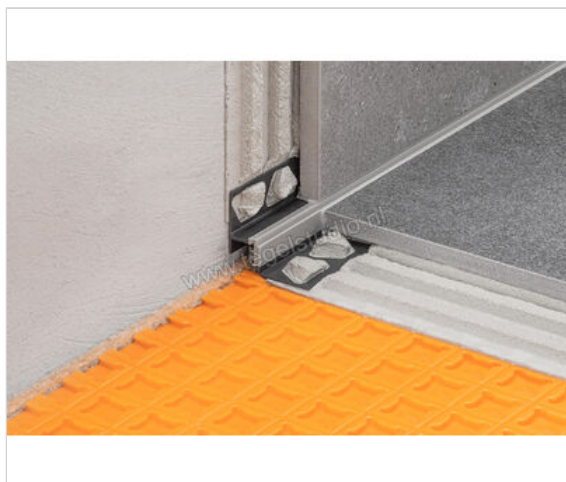

Schlüter Systems DILEX-RF Randvoegprofiel PVC (polyvinylchloride) G - grijs Sterkte: 15 mm Lengte: 2,5 m

<b>Artikelnummer</b>	RFU150/O125G
<b>Fabrikant</b>	Schlüter Systems
<b>Serie</b>	DILEX-RF
<b>Kleur</b>	G - grijs
<b>Soort</b>	Randvoegprofiel
<b>Materiaal</b>	PVC (polyvinylchloride)
<b>EAN nummer</b>	4011832100901
<b>Gewicht</b>	0,425 KG/Stuk
<b>Stuks per pakket</b>	1
<b>Hoogte mm</b>	15
<b>Lengte m</b>	2,5
<b>Bestel-/levertijd</b>	Levertijd c.a. 3 weken