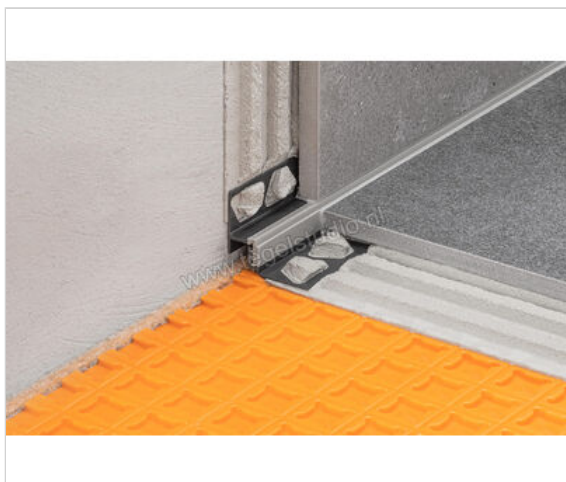

Schlüter Systems DILEX-RF Randvoegprofiel PVC (polyvinylchloride) G - grijs Sterkte: 15 mm Lengte: 2,5 m

Artikelnummer	RFU150/O80G
Fabrikant	Schlüter Systems
Serie	DILEX-RF
Kleur	G - grijs
Soort	Randvoegprofiel
Materiaal	PVC (polyvinylchloride)
EAN nummer	4011832100970
Gewicht	0,403 KG/Stuk
Stuks per pakket	1
Hoogte mm	15
Lengte m	2,5
Bestel-/levertijd	Levertijd c.a. 3 weken