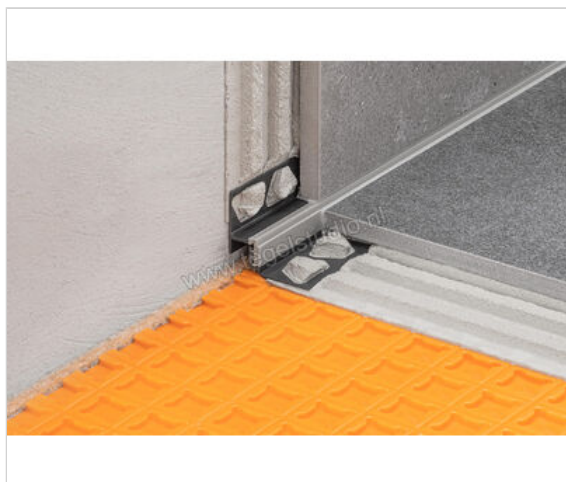

Schlüter Systems DILEX-RF Randvoegprofiel PVC (polyvinylchloride) G - grijs Sterkte: 18 mm Lengte: 2,5 m

Artikelnummer	RFU180/O100G
Fabrikant	Schlüter Systems
Serie	DILEX-RF
Kleur	G - grijs
Soort	Randvoegprofiel
Materiaal	PVC (polyvinylchloride)
EAN nummer	4011832100994
Gewicht	0,423 KG/Stuk
Stuks per pakket	1
Hoogte mm	18
Lengte m	2,5
Bestel-/levertijd	Levertijd c.a. 3 weken