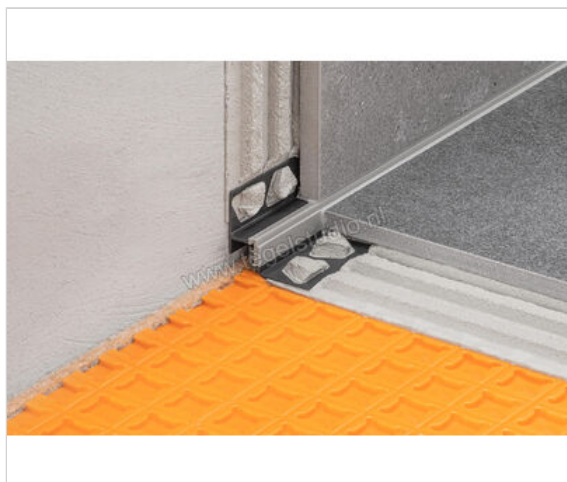

Schlüter Systems DILEX-RF Randvoegprofiel PVC (polyvinylchloride) G - grijs Sterkte: 18 mm Lengte: 2,5 m

Artikelnummer	RFU180/O150G
Fabrikant	Schlüter Systems
Serie	DILEX-RF
Kleur	G - grijs
Soort	Randvoegprofiel
Materiaal	PVC (polyvinylchloride)
EAN nummer	4011832101045
Gewicht	0,458 KG/Stuk
Stuks per pakket	1
Hoogte mm	18
Lengte m	2,5
Bestel-/levertijd	Levertijd c.a. 3 weken