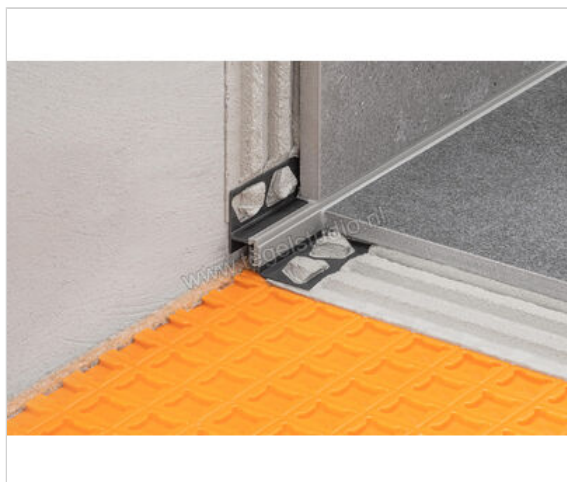

Schlüter Systems DILEX-RF Randvoegprofiel PVC (polyvinylchloride) G - grijs Sterkte: 18 mm Lengte: 2,5 m

<b>Artikelnummer</b>	RFU180/O180G
<b>Fabrikant</b>	Schlüter Systems
<b>Serie</b>	DILEX-RF
<b>Kleur</b>	G - grijs
<b>Soort</b>	Randvoegprofiel
<b>Materiaal</b>	PVC (polyvinylchloride)
<b>EAN nummer</b>	4011832101069
<b>Gewicht</b>	0,473 KG/Stuk
<b>Stuks per pakket</b>	1
<b>Hoogte mm</b>	18
<b>Lengte m</b>	2,5
<b>Bestel-/levertijd</b>	Levertijd c.a. 3 weken