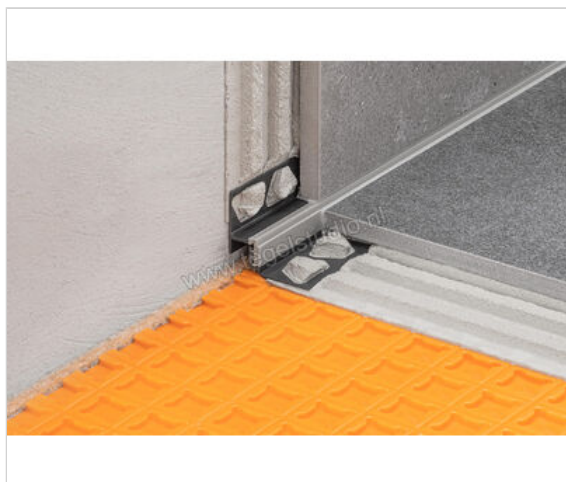

Schlüter Systems DILEX-RF Randvoegprofiel PVC (polyvinylchloride) G - grijs Sterkte: 18 mm Lengte: 2,5 m

Artikelnummer	RFU180/O80G
Fabrikant	Schlüter Systems
Serie	DILEX-RF
Kleur	G - grijs
Soort	Randvoegprofiel
Materiaal	PVC (polyvinylchloride)
EAN nummer	4011832101083
Gewicht	0,413 KG/Stuk
Stuks per pakket	1
Hoogte mm	18
Lengte m	2,5
Bestel-/levertijd	Levertijd c.a. 3 weken