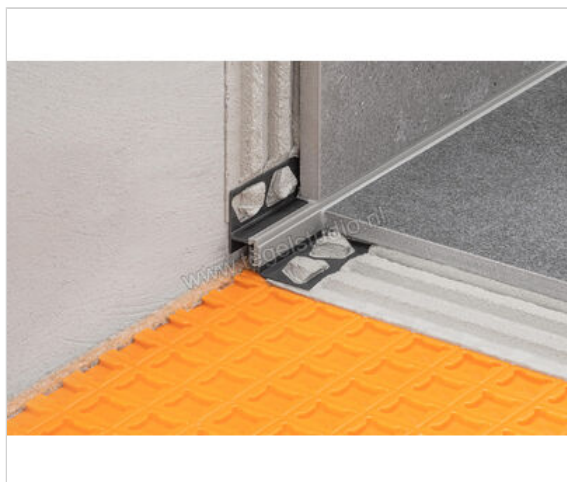

Schlüter Systems DILEX-RF Randvoegprofiel PVC (polyvinylchloride) G - grijs Sterkte: 22 mm Lengte: 2,5 m

Artikelnummer	RFU220/O100G
Fabrikant	Schlüter Systems
Serie	DILEX-RF
Kleur	G - grijs
Soort	Randvoegprofiel
Materiaal	PVC (polyvinylchloride)
EAN nummer	4011832101106
Gewicht	0,438 KG/Stuk
Stuks per pakket	1
Hoogte mm	22
Lengte m	2,5
Bestel-/levertijd	Levertijd c.a. 3 weken