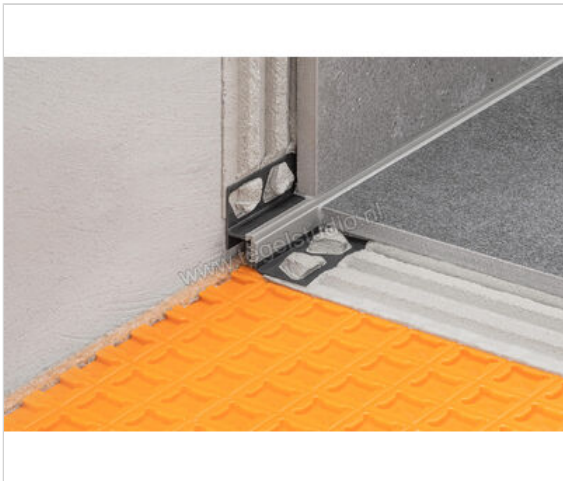

Schlüter Systems DILEX-RF Randvoegprofiel PVC (polyvinylchloride) G - grijs Sterkte: 22 mm Lengte: 2,5 m

Artikelnummer	RFU220/O125G
Fabrikant	Schlüter Systems
Serie	DILEX-RF
Kleur	G - grijs
Soort	Randvoegprofiel
Materiaal	PVC (polyvinylchloride)
EAN nummer	4011832101120
Gewicht	0,45 KG/Stuk
Stuks per pakket	1
Hoogte mm	22
Lengte m	2,5
Bestel-/levertijd	Levertijd c.a. 3 weken