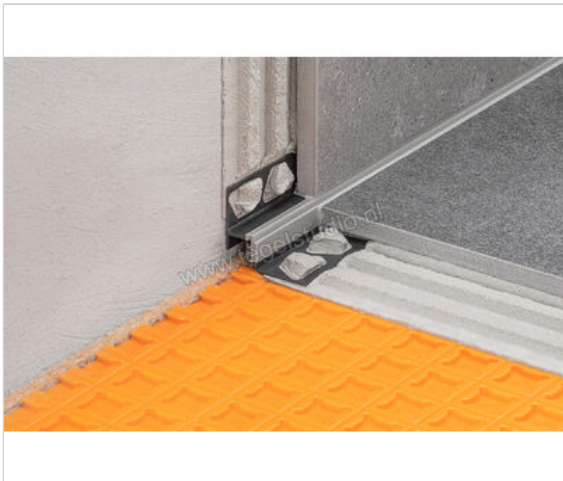

Schlüter Systems DILEX-RF Randvoegprofiel PVC (polyvinylchloride) G - grijs Sterkte: 22 mm Lengte: 2,5 m

Artikelnummer	RFU220/O180G
Fabrikant	Schlüter Systems
Serie	DILEX-RF
Kleur	G - grijs
Soort	Randvoegprofiel
Materiaal	PVC (polyvinylchloride)
EAN nummer	4011832101175
Gewicht	0,488 KG/Stuk
Stuks per pakket	1
Hoogte mm	22
Lengte m	2,5
Bestel-/levertijd	Levertijd c.a. 3 weken