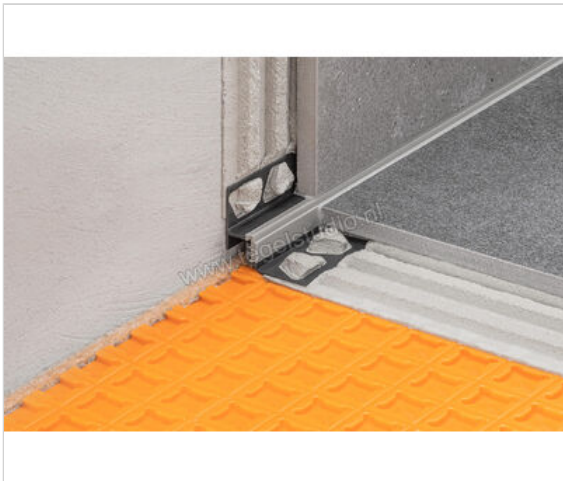

Schlüter Systems DILEX-RF Randvoegprofiel PVC (polyvinylchloride) G - grijs Sterkte: 22 mm Lengte: 2,5 m

Artikelnummer	RFU220/O80G
Fabrikant	Schlüter Systems
Serie	DILEX-RF
Kleur	G - grijs
Soort	Randvoegprofiel
Materiaal	PVC (polyvinylchloride)
EAN nummer	4011832101199
Gewicht	0,428 KG/Stuk
Stuks per pakket	1
Hoogte mm	22
Lengte m	2,5
Bestel-/levertijd	Levertijd c.a. 3 weken