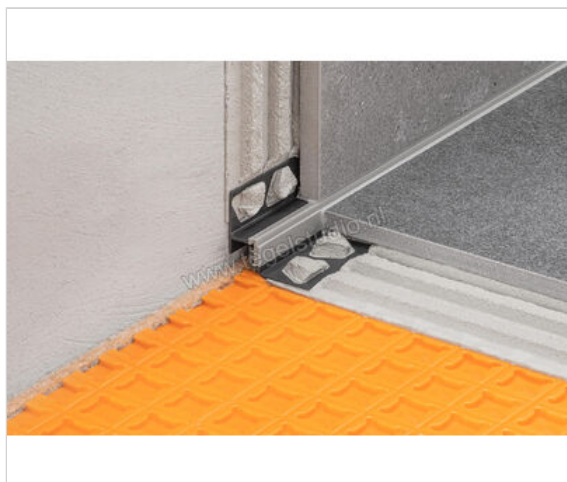

Schlüter Systems DILEX-RF Randvoegprofiel PVC (polyvinylchloride) PG - pastelgrijs Sterkte: 10 mm
Lengte: 2,5 m

Artikelnummer	RFU100/O100PG
Fabrikant	Schlüter Systems
Serie	DILEX-RF
Kleur	PG - pastelgrijs
Soort	Randvoegprofiel
Materiaal	PVC (polyvinylchloride)
EAN nummer	4011832100673
Gewicht	0,393 KG/Stuk
Stuks per pakket	1
Hoogte mm	10
Lengte m	2,5
Bestel-/levertijd	Levertijd c.a. 3 weken