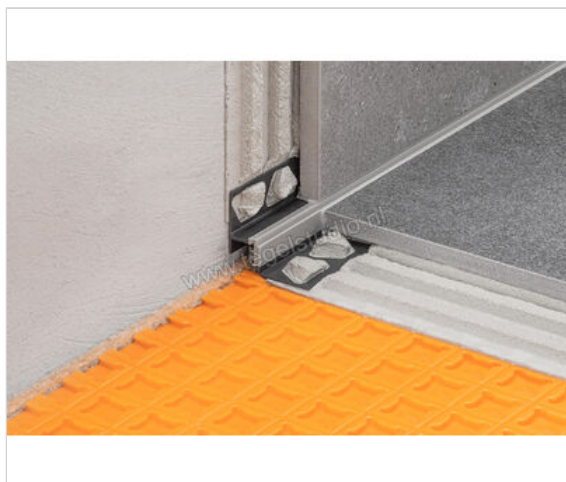

Schlüter Systems DILEX-RF Randvoegprofiel PVC (polyvinylchloride) PG - pastelgrijs Sterkte: 10 mm  
Lengte: 2,5 m

|                          |                         |
|--------------------------|-------------------------|
| <b>Artikelnummer</b>     | RFU100/O125PG           |
| <b>Fabrikant</b>         | Schlüter Systems        |
| <b>Serie</b>             | DILEX-RF                |
| <b>Kleur</b>             | PG - pastelgrijs        |
| <b>Soort</b>             | Randvoegprofiel         |
| <b>Materiaal</b>         | PVC (polyvinylchloride) |
| <b>EAN nummer</b>        | 4011832100703           |
| <b>Gewicht</b>           | 0,405 KG/Stuk           |
| <b>Stuks per pakket</b>  | 1                       |
| <b>Hoogte mm</b>         | 10                      |
| <b>Lengte m</b>          | 2,5                     |
| <b>Bestel-/levertijd</b> | Levertijd c.a. 3 weken  |