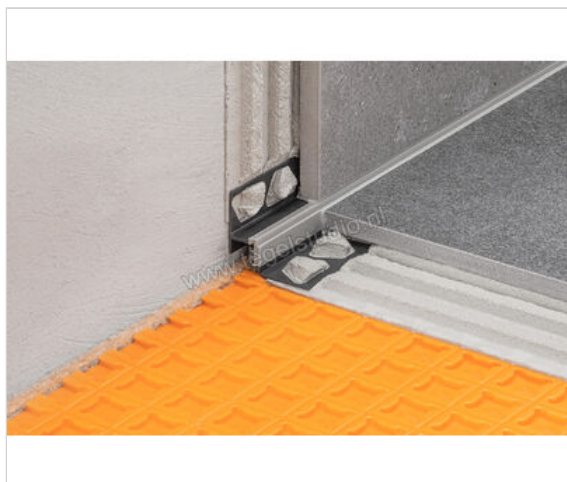

Schlüter Systems DILEX-RF Randvoegprofiel PVC (polyvinylchloride) PG - pastelgrijs Sterkte: 10 mm
Lengte: 2,5 m

Artikelnummer	RFU100/O150PG
Fabrikant	Schlüter Systems
Serie	DILEX-RF
Kleur	PG - pastelgrijs
Soort	Randvoegprofiel
Materiaal	PVC (polyvinylchloride)
EAN nummer	4011832100727
Gewicht	0,428 KG/Stuk
Stuks per pakket	1
Hoogte mm	10
Lengte m	2,5
Bestel-/levertijd	Levertijd c.a. 3 weken