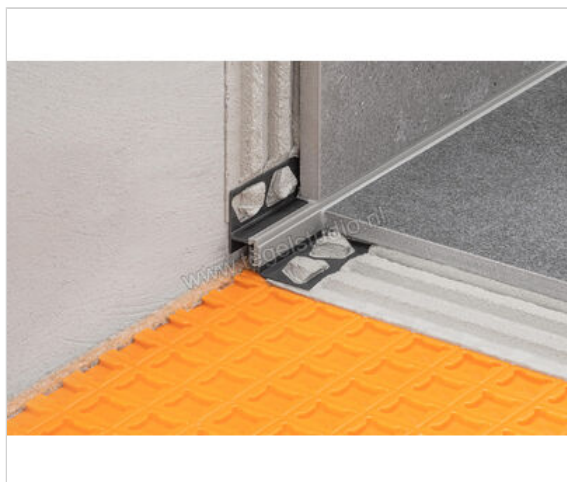

Schlüter Systems DILEX-RF Randvoegprofiel PVC (polyvinylchloride) PG - pastelgrijs Sterkte: 10 mm
Lengte: 2,5 m

Artikelnummer	RFU100/O180PG
Fabrikant	Schlüter Systems
Serie	DILEX-RF
Kleur	PG - pastelgrijs
Soort	Randvoegprofiel
Materiaal	PVC (polyvinylchloride)
EAN nummer	4011832100741
Gewicht	0,443 KG/Stuk
Stuks per pakket	1
Hoogte mm	10
Lengte m	2,5
Bestel-/levertijd	Levertijd c.a. 3 weken