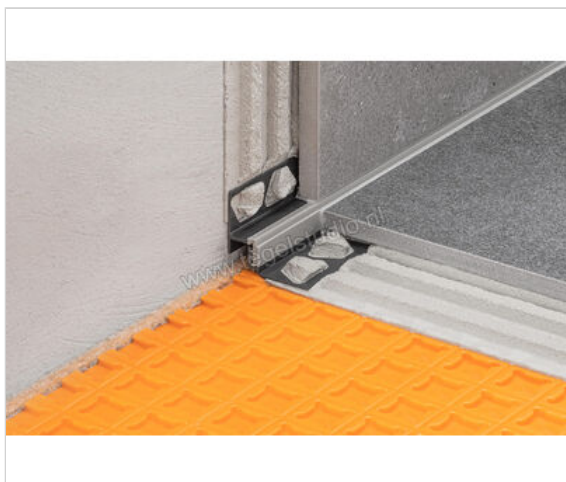

Schlüter Systems DILEX-RF Randvoegprofiel PVC (polyvinylchloride) PG - pastelgrijs Sterkte: 12,5 mm
Lengte: 2,5 m

Artikelnummer	RFU125/O180PG
Fabrikant	Schlüter Systems
Serie	DILEX-RF
Kleur	PG - pastelgrijs
Soort	Randvoegprofiel
Materiaal	PVC (polyvinylchloride)
EAN nummer	4011832100857
Gewicht	0,453 KG/Stuk
Stuks per pakket	1
Hoogte mm	12,5
Lengte m	2,5
Bestel-/levertijd	Levertijd c.a. 3 weken