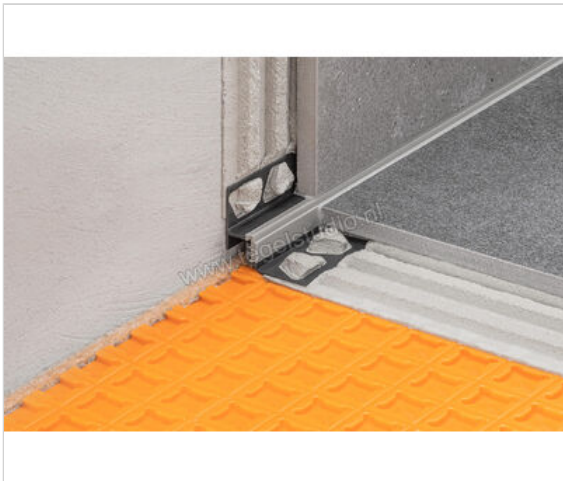

Schlüter Systems DILEX-RF Randvoegprofiel PVC (polyvinylchloride) PG - pastelgrijs Sterkte: 12,5 mm
Lengte: 2,5 m

Artikelnummer	RFU125/O80PG
Fabrikant	Schlüter Systems
Serie	DILEX-RF
Kleur	PG - pastelgrijs
Soort	Randvoegprofiel
Materiaal	PVC (polyvinylchloride)
EAN nummer	4011832100871
Gewicht	0,393 KG/Stuk
Stuks per pakket	1
Hoogte mm	12,5
Lengte m	2,5
Bestel-/levertijd	Levertijd c.a. 3 weken