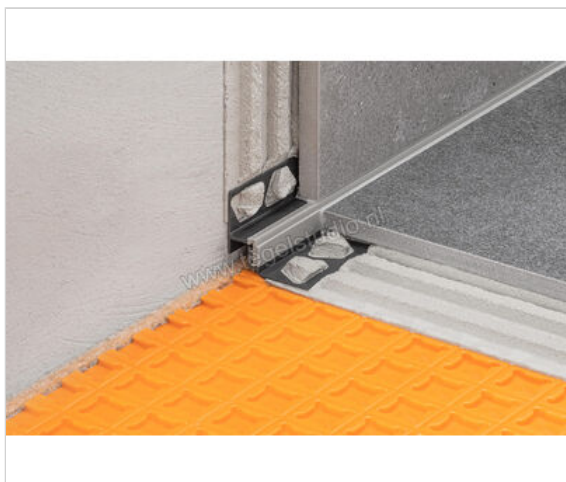

Schlüter Systems DILEX-RF Randvoegprofiel PVC (polyvinylchloride) PG - pastelgrijs Sterkte: 15 mm
Lengte: 2,5 m

Artikelnummer	RFU150/O125PG
Fabrikant	Schlüter Systems
Serie	DILEX-RF
Kleur	PG - pastelgrijs
Soort	Randvoegprofiel
Materiaal	PVC (polyvinylchloride)
EAN nummer	4011832100918
Gewicht	0,425 KG/Stuk
Stuks per pakket	1
Hoogte mm	15
Lengte m	2,5
Bestel-/levertijd	Levertijd c.a. 3 weken