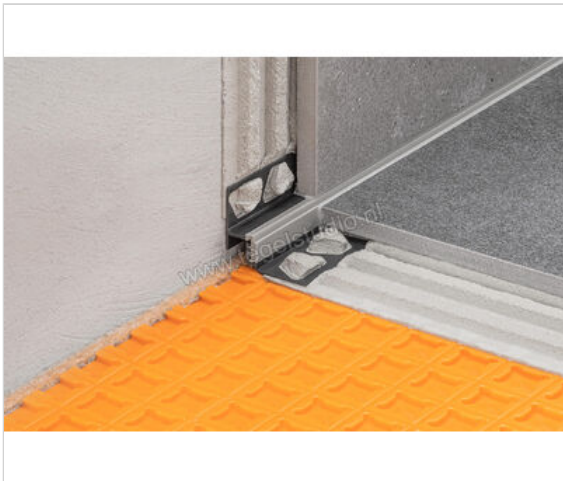

Schlüter Systems DILEX-RF Randvoegprofiel PVC (polyvinylchloride) PG - pastelgrijs Sterkte: 15 mm
Lengte: 2,5 m

Artikelnummer	RFU150/O180PG
Fabrikant	Schlüter Systems
Serie	DILEX-RF
Kleur	PG - pastelgrijs
Soort	Randvoegprofiel
Materiaal	PVC (polyvinylchloride)
EAN nummer	4011832100956
Gewicht	0,463 KG/Stuk
Stuks per pakket	1
Hoogte mm	15
Lengte m	2,5
Bestel-/levertijd	Levertijd c.a. 3 weken