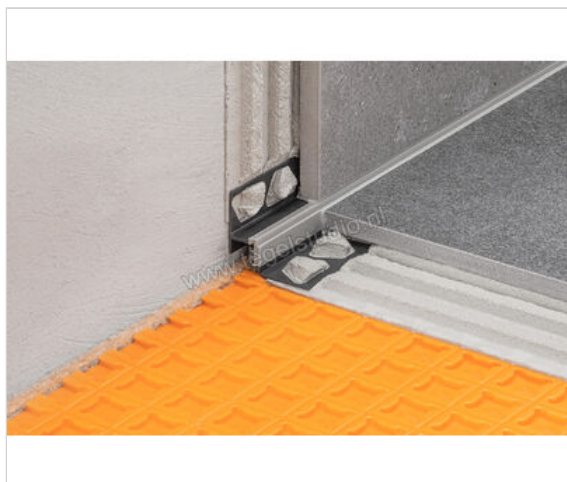

Schlüter Systems DILEX-RF Randvoegprofiel PVC (polyvinylchloride) PG - pastelgrijs Sterkte: 18 mm
Lengte: 2,5 m

Artikelnummer	RFU180/O100PG
Fabrikant	Schlüter Systems
Serie	DILEX-RF
Kleur	PG - pastelgrijs
Soort	Randvoegprofiel
Materiaal	PVC (polyvinylchloride)
EAN nummer	4011832101007
Gewicht	0,423 KG/Stuk
Stuks per pakket	1
Hoogte mm	18
Lengte m	2,5
Bestel-/levertijd	Levertijd c.a. 3 weken