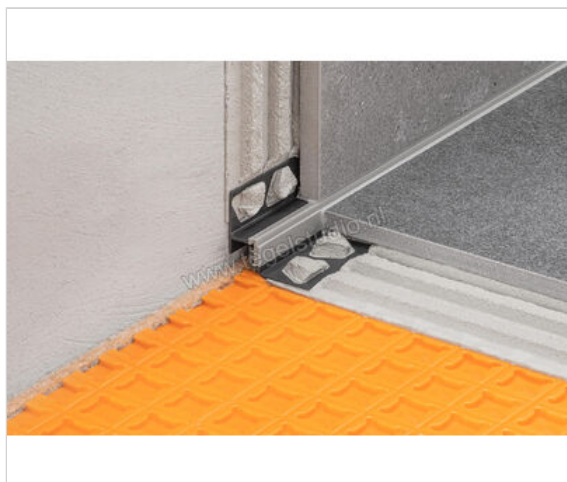

Schlüter Systems DILEX-RF Randvoegprofiel PVC (polyvinylchloride) PG - pastelgrijs Sterkte: 18 mm
Lengte: 2,5 m

Artikelnummer	RFU180/O125PG
Fabrikant	Schlüter Systems
Serie	DILEX-RF
Kleur	PG - pastelgrijs
Soort	Randvoegprofiel
Materiaal	PVC (polyvinylchloride)
EAN nummer	4011832101038
Gewicht	0,435 KG/Stuk
Stuks per pakket	1
Hoogte mm	18
Lengte m	2,5
Bestel-/levertijd	Levertijd c.a. 3 weken